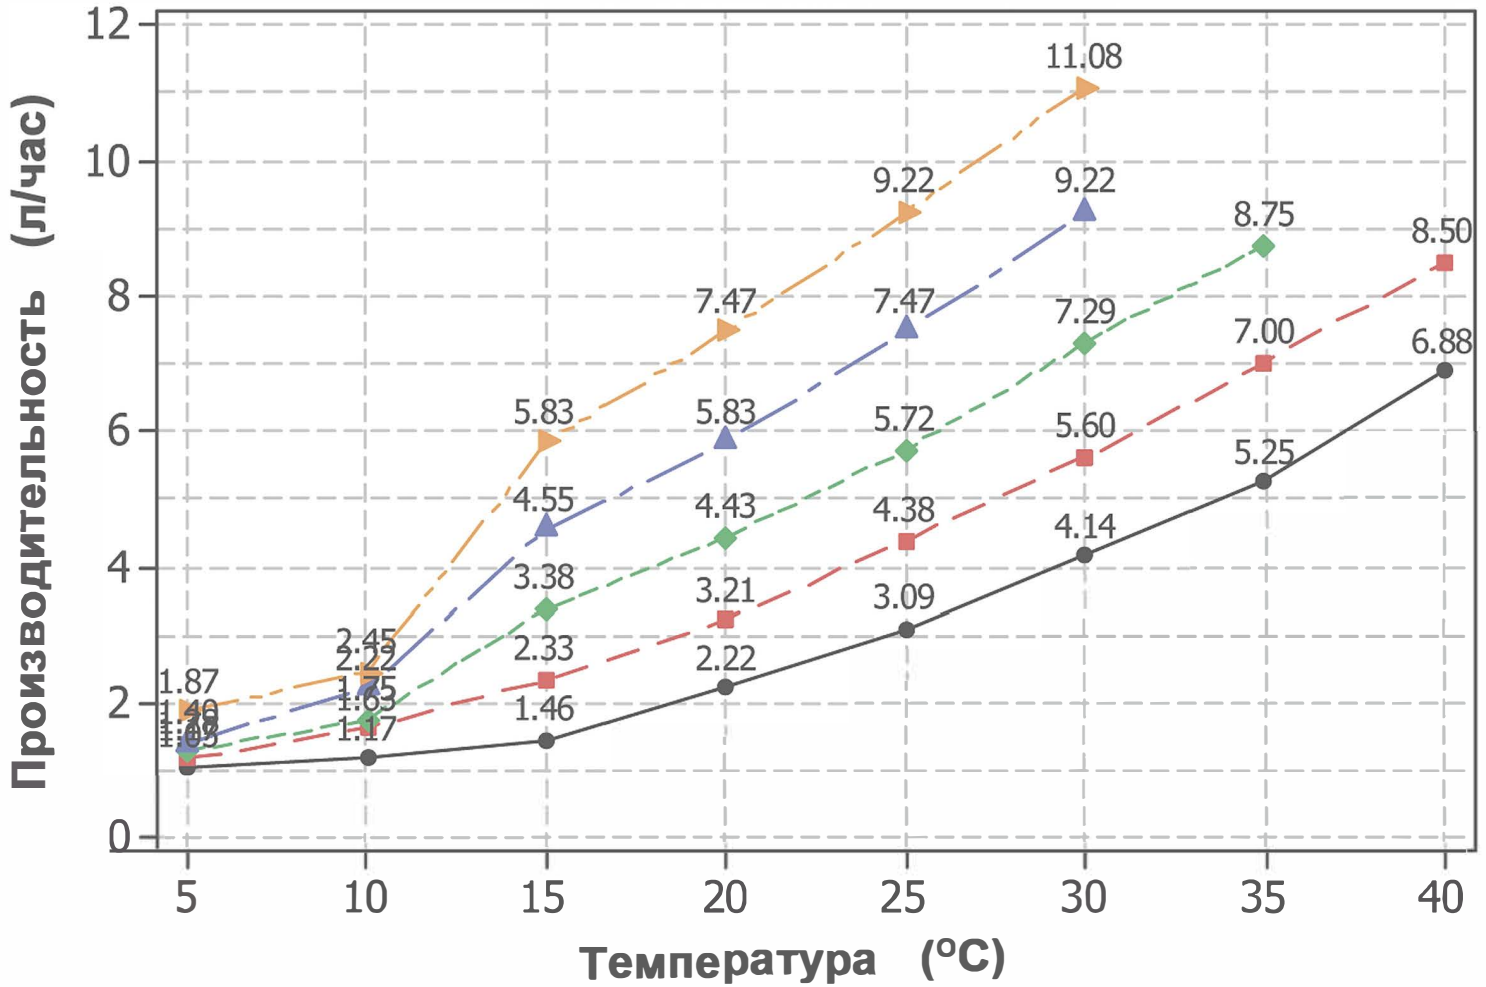

# PL - 175 DP (DM)

осушитель воздуха для бассейна

## Уровень влажности

● R.H. 40%    ■ R.H. 50%    ◆ R.H. 60%    ▲ R.H. 70%    ▶ R.H. 80%