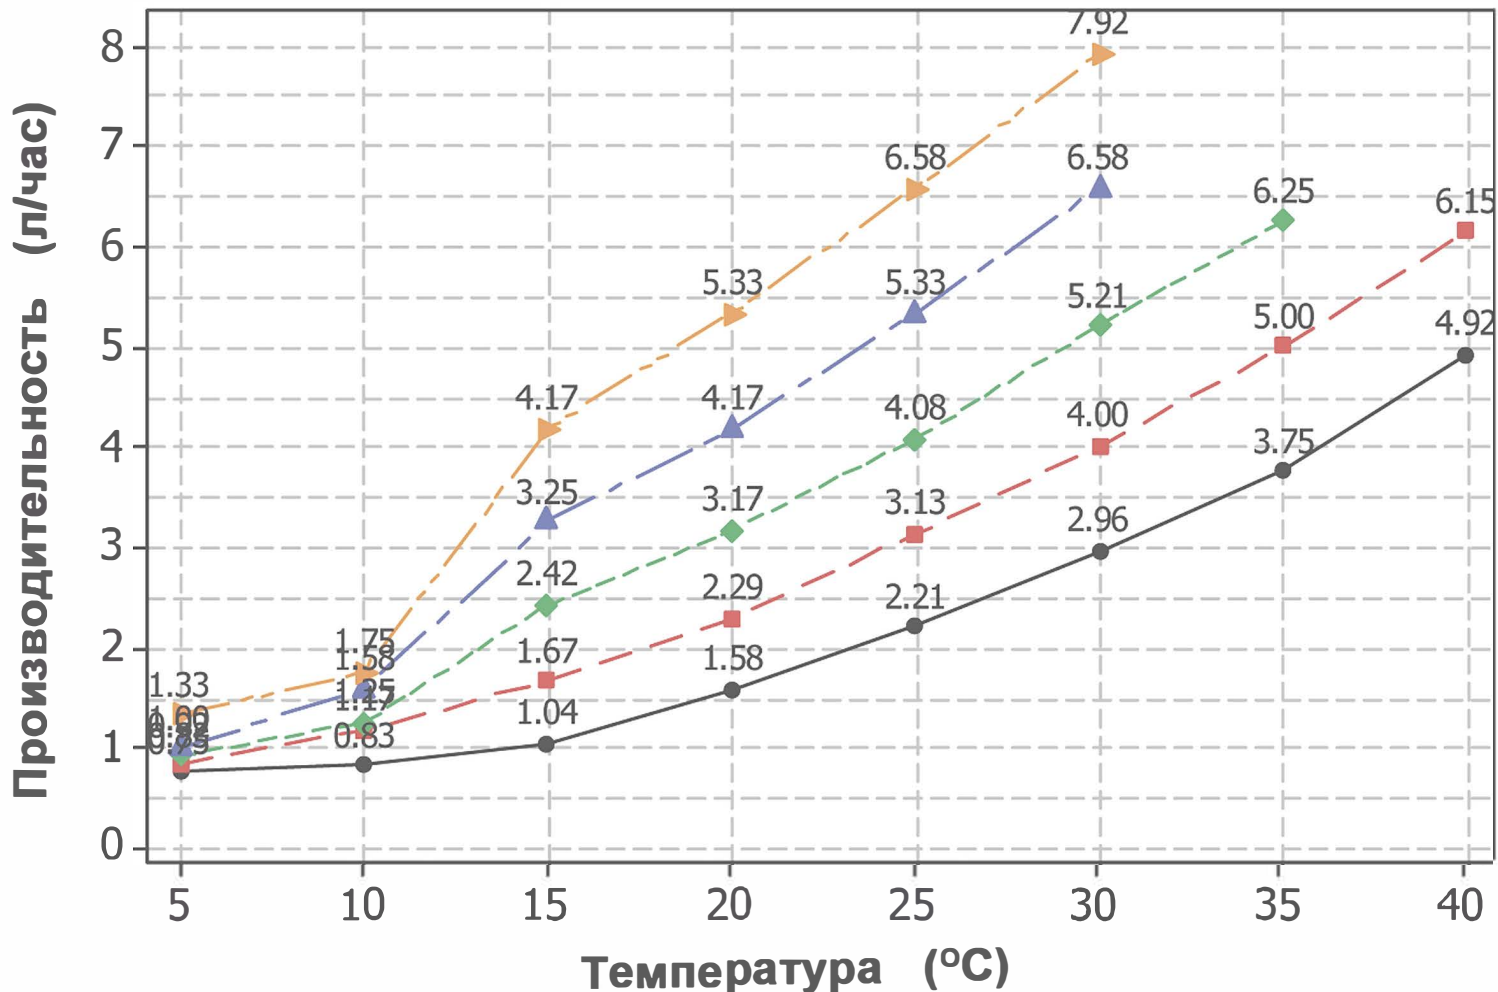

PL - 125 DP (DM)

осушитель воздуха для бассейна

Уровень влажности

● R.H. 40% ■ R.H. 50% ◆ R.H. 60% ▲ R.H. 70% ▶ R.H. 80%